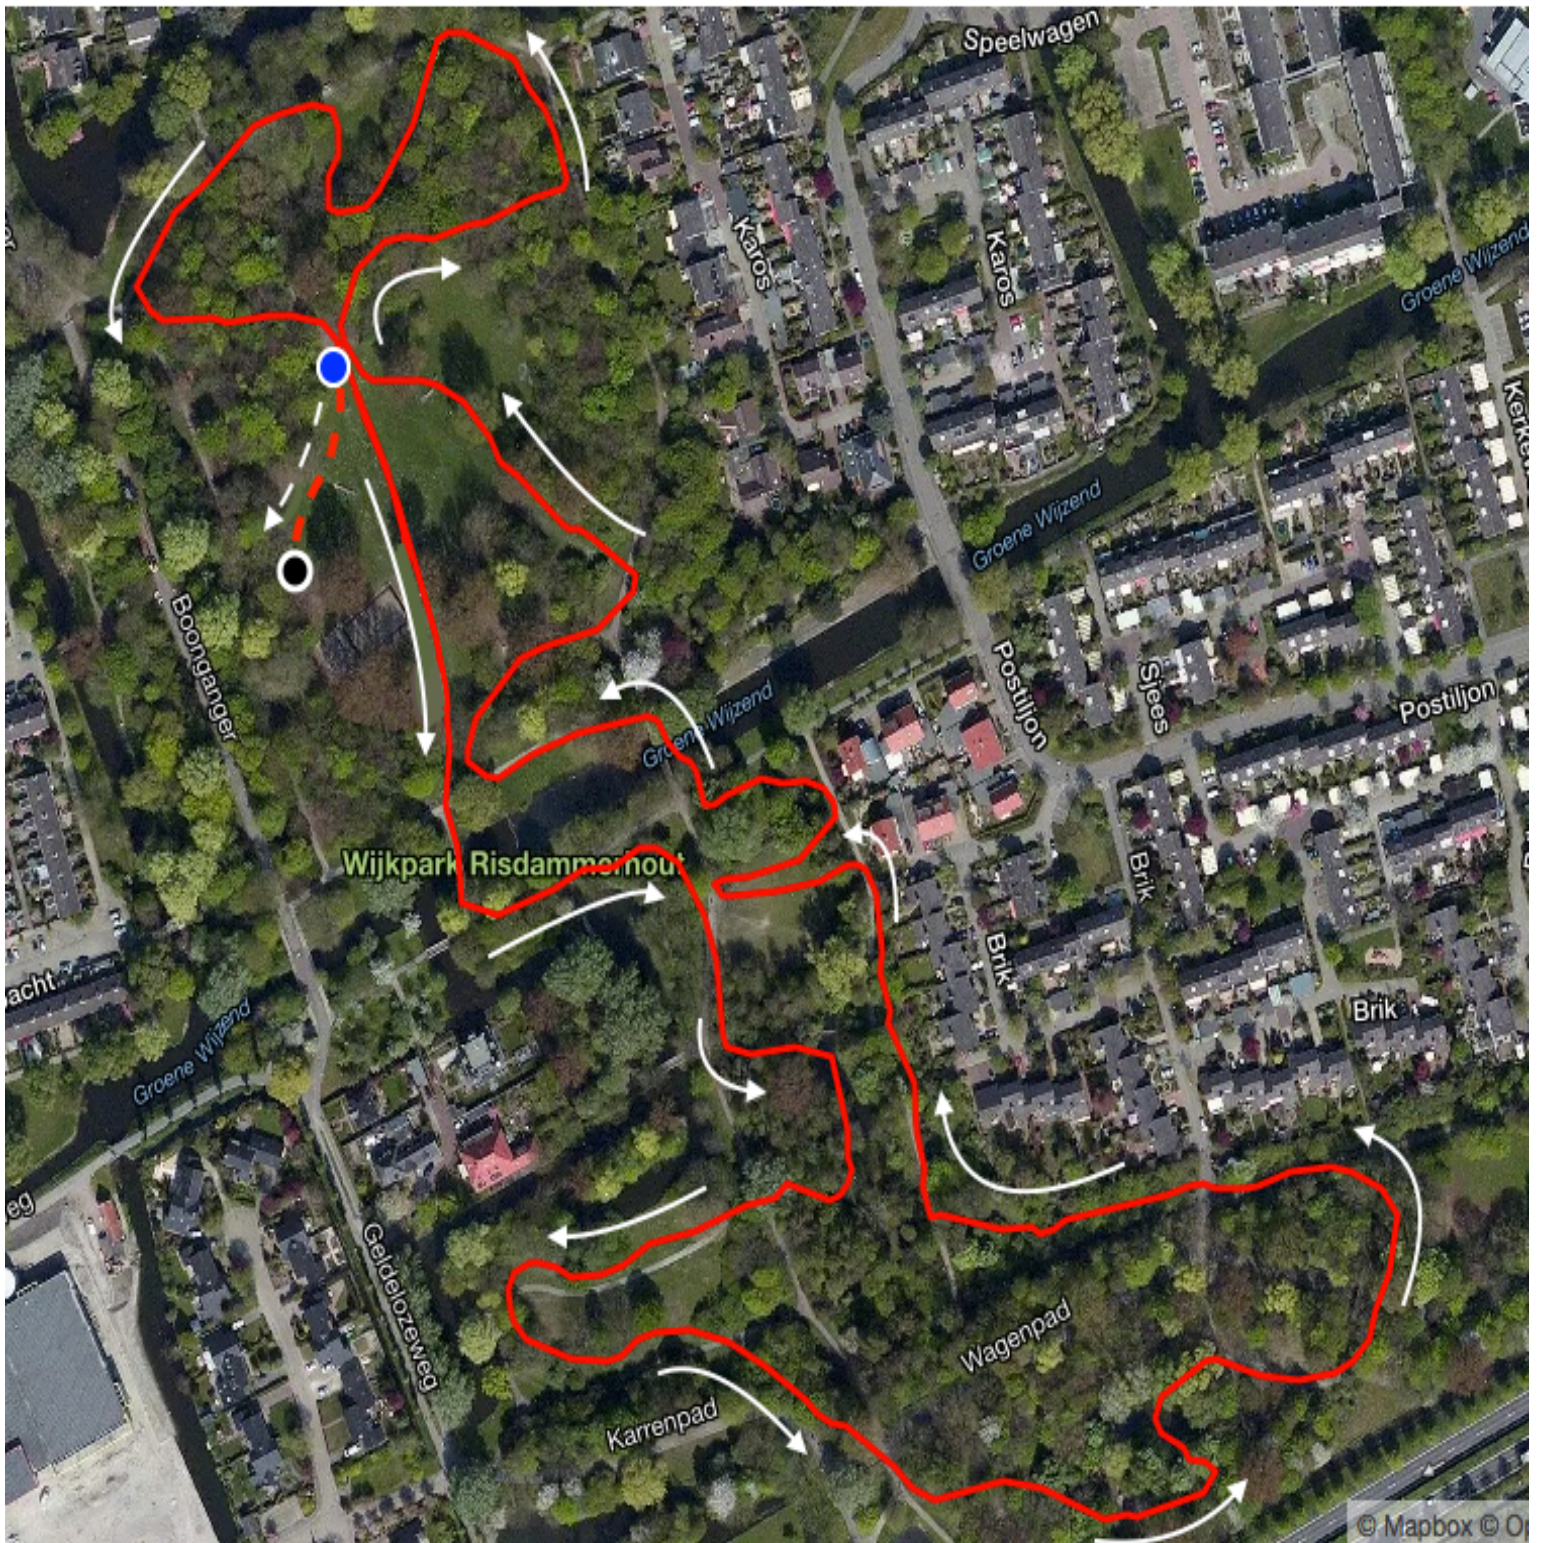

Grote ronde

ca. 2,3 km

Legenda

= Start

= Overgang naar volgende ronde

= Finish

Parcours afstanden

1000 m: 1 kleine ronde

5500 m: 1 kleine ronde en 2 grote rondes

1850 m: 2 kleine rondes

7800 m: 1 kleine ronde en 3 grote rondes

2700 m: 3 kleine rondes